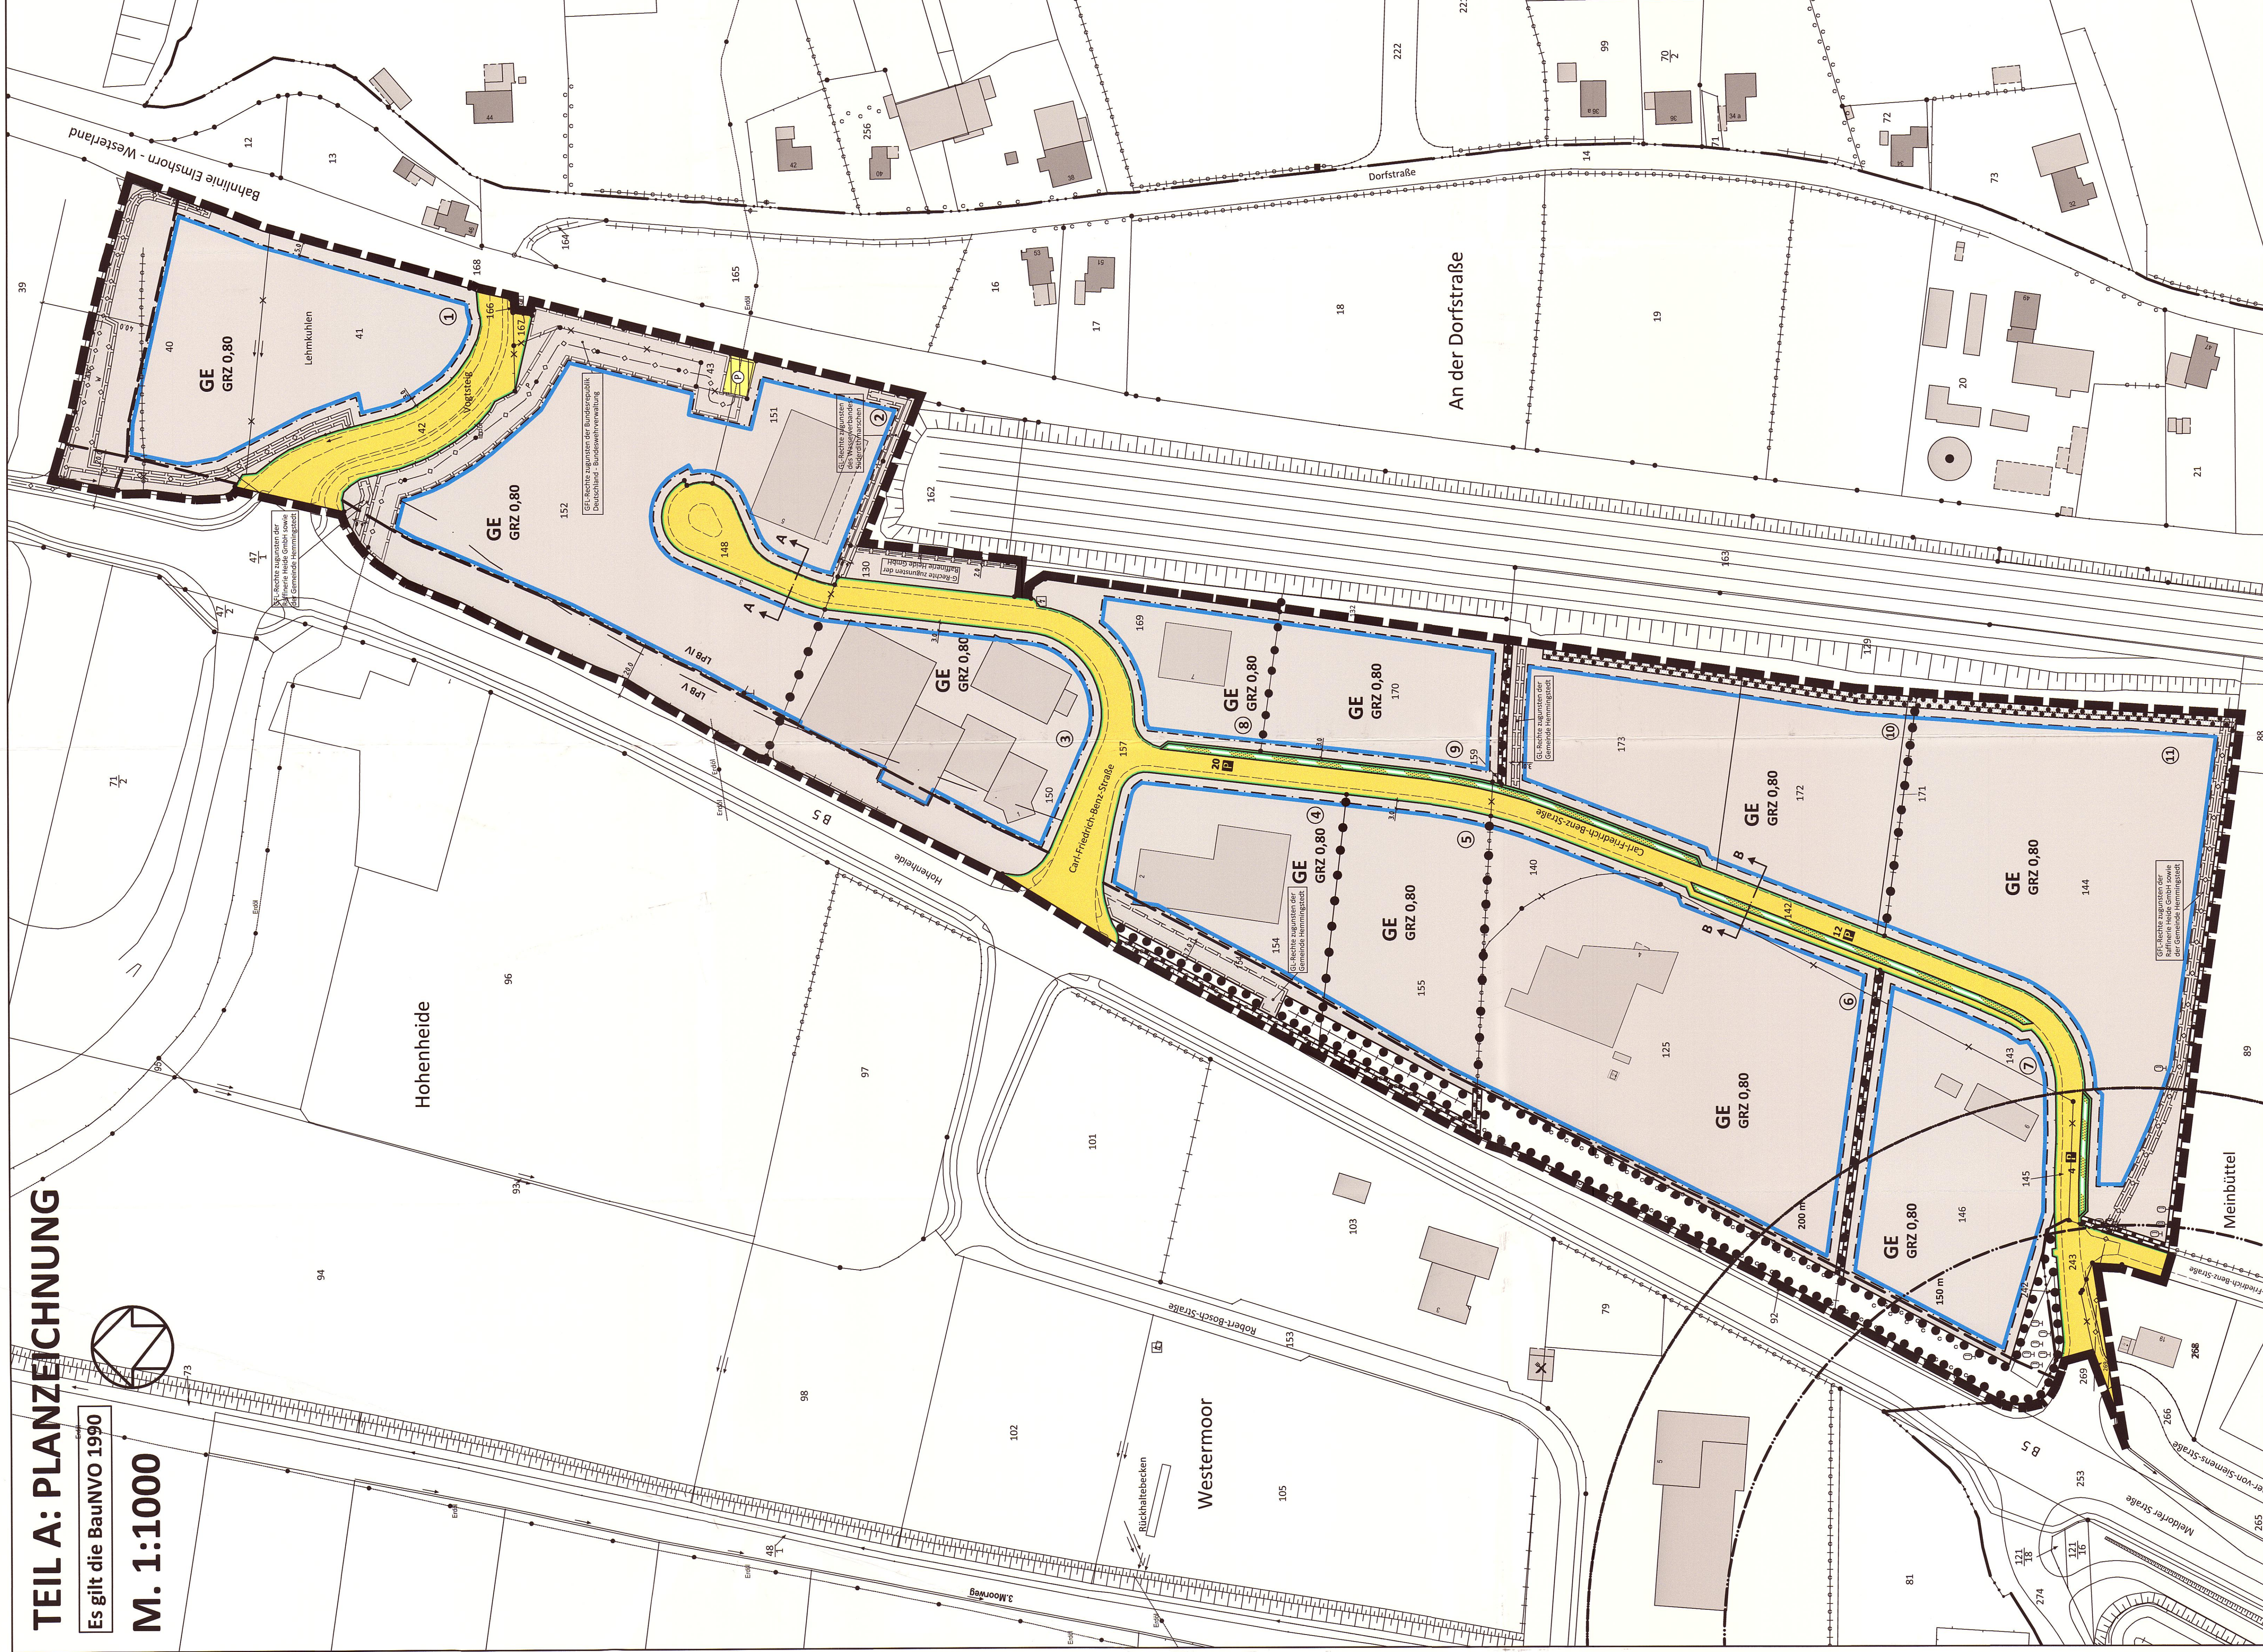

TEIL A: PLANZEICHNUNG
Es gilt die BauNVO 1990
M. 1:1000

ZEICHENERKLÄRUNG:

Planzonen Erläuterung Rechtsgrundlage

I. FESTSETZUNGEN NACH § 9 BAUGB UND BAUNVO 1990

Table with 4 columns: Planzonen, Erläuterung, Rechtsgrundlage, and BauNVO. It lists various zones like 'GE', 'GRZ 0,80', and 'Verkehrsfläche' with their corresponding legal references.

II. DARSTELLUNG OHNE NORMCHARAKTER
Flurstücksbereich, z.B. 150
vorhandene Flurstücksgrenzen
entstehende Flurstücksgrenzen
vorhandene Gebäude
Anzahl der Parkplätze, z.B. 20
Ordnungsnummer der Baublöcke, z.B. 1
Grenze Lärmgebereich
Schutzabstand 150 m
Schutzabstand 200 m
Fluggrenzen

III. NACHRICHTLICHE ÜBERNAHME (§ 9 Abs. 6 BaugB)
vorhandene und zu erhaltende Knicks
einschließlich der ländlichbestimmenden Grenzlinien
Grenze der Anbauversteckung
§ 9 FStrG

STRASSENQUERSCHNITTE M. 1:100

TEIL B: TEXT

1. ART UND MASS DER BAULICHEN NUTZUNG (§ 9 Abs. 1 Nr. 1 BauGB)

1.1 Innerhalb der festgesetzten Gewerbegebiete...
- Tankstellen (mit Ausnahme von Betriebskraftstellen),
- Schenk- und Speisewirtschaften,
- Anlagen für sportliche Zwecke,
- Betriebs des Betriebsgewerbes,
- Einzelhandelsbetriebe
unzulässig.
Ausnahme:
Einzelhandelsbetriebe in räumlicher und funktionaler Verbindung mit Herstellung-, Wartungs-, Reparatur- und Kundendienstbetrieben bis zu einer Größe von maximal 200 m² Verkaufsfläche...

1.2 Festsetzungen über die äussere Gestaltung (§ 9 Abs. 4 BauGB i.V.m. § 84 BauNVO)

Table with 4 columns: Werbeanlagen, Werbeanlagen, Werbeanlagen, Werbeanlagen. It lists various types of advertising signs and their placement restrictions.

2. Festsetzungen über die äussere Gestaltung (§ 9 Abs. 4 BauGB i.V.m. § 84 BauNVO)

Werbeanlagen:
Werbeanlagen sind nur an der Stelle der Leistung zulässig. Sie dürfen maximal 5,0 m höher sein als Gebäude...
Höhe der Werbeanlagen über der mittleren Höhe der Pavillie der jeweiligen Erhellung dienenden Strassenverkehrsfläche 4,50 m.

3. Höhe baulicher Anlagen (§ 9 Abs. 1 Nr. 1 BauGB i.V.m. § 16 Abs. 2 Nr. 4 BauNVO)

Die maximal zulässige Höhe von Gebäuden (Gebäudeoberkante bzw. Firsthöhe) wird mit max. 20,00 m über der mittleren Höhe der Pavillie der jeweiligen Erhellung dienenden Strassenverkehrsfläche 4,50 m festgesetzt.

4. Schutz vor schädlichen Umwelteinwirkungen (§ 9 Abs. 1 Nr. 2 BauGB)

Zum Schutz vor Aufblähen sind Büroräume mit passivem Schallschutz zu versehen. Der passive Schallschutz muss mindestens den in der folgenden Tabelle genannten Anforderungen in den Übergangsbereichen entsprechen...
Lärmgebereich: maßgeblicher Schalldämm-Maß R'w,eff in dB
IV 66-70 35
V 71-75 40

4.2 Regelungen: